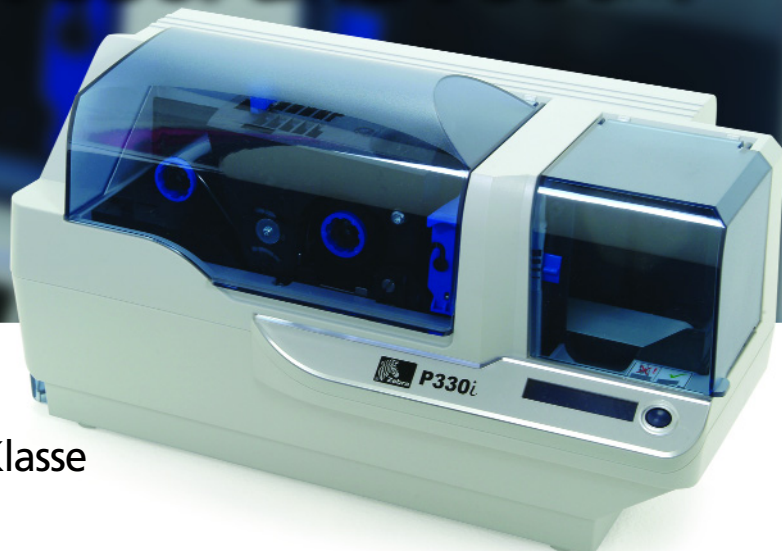

# Kartendrucker P330*i* und P330*m*

Der zuverlässigste und am meisten erweiterbare Kartendrucker seiner Klasse

## Ideal für:

- » Mitarbeiterausweise
- » Studentenausweise
- » Zugangskontrollkarten
- » Persönliche Mitglieds- und Kundenkarten
- » Geschenkgutscheinkarten
- » Besucherausweise
- » Behördliche Ausweise

**Kartendrucker P330*m***  
Der Monochrom-Kartendrucker P330*m* ist die günstigste Alternative für Anwendungen, die nur monochromes Drucken mit Personalisierung erfordern

Der P330*i* ist die neueste Generation des beliebtesten Kartendruckers von Zebra, von dem weltweit bereits Zehntausende installiert wurden. Der für anspruchsvolle Umgebungen entwickelte P330*i* ist zuverlässig, leistungsstark und für das Bedrucken großer Kartenmengen geeignet. Durch die Erweiterungsoptionen für die Vernetzung und Kartenkodierung bietet der P330*i* eine hohe Flexibilität und kann Ihre spezifischen Anforderungen erfüllen. Der erschwingliche und einfach zu bedienende P330*i* von Zebra setzt bei leistungsfähigen Kartendruckern einen neuen Maßstab. Der P330*m* ist die günstige Alternative für Anwendungen, die nur monochromes Drucken mit Personalisierung erfordern.

## Innovativ und einfach zu bedienen

- » Plug & Play-USB oder USB mit Ethernet-Schnittstelle vereinfacht die Konfiguration
- » Einfacher Zugang zum Farbband, da Druckkopf weit geöffnet werden kann
- » 16-Zeichen-LCD-Anzeige für Druckerstatus und Fehlermeldungen
- » Dank der durchsichtigen Kartenabdeckung sehen Sie, ob der Kartenvorrat zu Ende geht, und Leerkarten können während des Druckens eingelegt werden