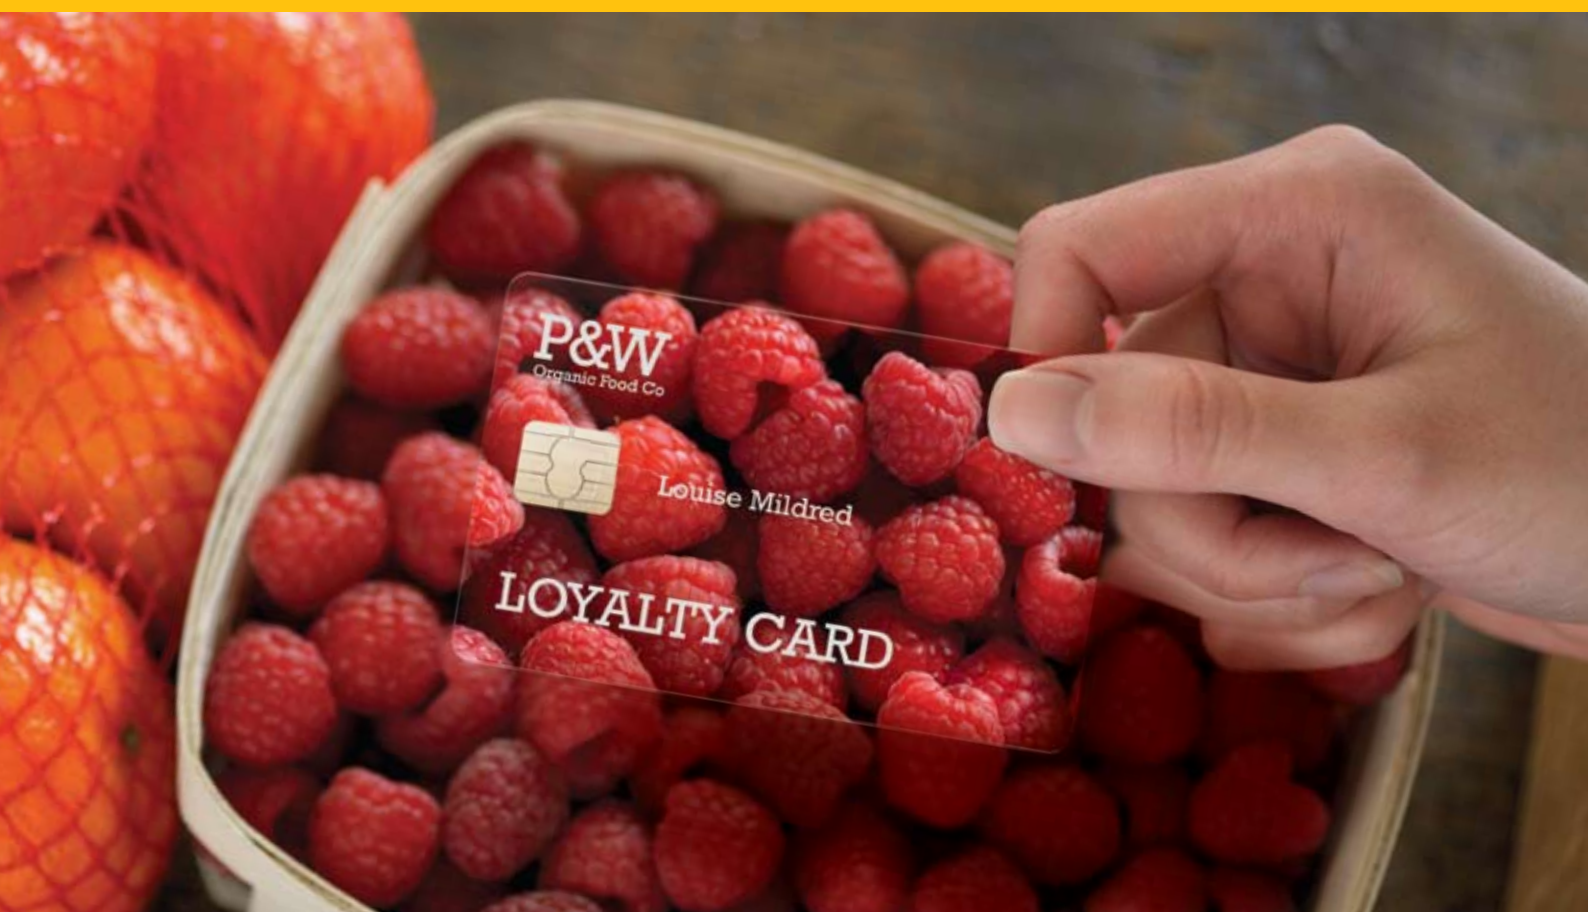

# DER SCHNELLSTE WEG, IHR IMAGE AUFZUPOLIEREN

Bei Kunden einen guten Eindruck zu hinterlassen, geht jetzt ganz schnell. Die superschnellen ZXP Series 8™-Kartendrucker liefern sekundenschnell fantastische Ergebnisse in Fotoqualität. Ganz gleich, ob Sie Kundenkarten, Ausweise oder andere Karten drucken möchten. Die ZXP Series 8-Drucker bieten schnellen, beidseitigen Vollfarbdruck bis zum Kartenrand.

Diese Drucker können auf rauen genauso gut wie auf glatten Oberflächen drucken und sorgen auch auf Smartchips oder Karten aus Recyclingmaterial für ein erstklassiges Finish. Denn wenn Sie hervorragende Qualität auf jeder Oberfläche wünschen, sind Sie bei Zebra an der richtigen Adresse.